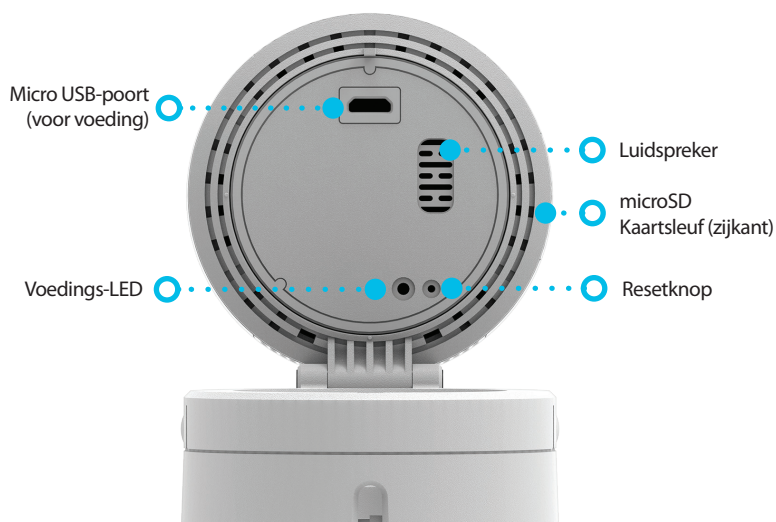

Achteraanzicht

Technische specificaties

Camera		
Hardwareprofiel camera	• 1/2.7" 1 megapixel progressive CMOS-sensor • Minimale verlichting: • Zwart-witmodus (LED's aan): 0 lux • Minimale objectafstand: 50 cm • Brandpuntsafstand lens: 1,8 mm • Diafragmaopening: F2.2 • 5 meter IR-verlichtingsbereik	• Kijkhoek: • Horizontaal: 180° • Verticaal: 80° • Diagonaal: 180° • Ingebouwde ICR (Infrared-Cut Removable)-filter • Ingebouwde microfoon en luidspreker
Beeldkenmerken	• 4x digitale zoom • Instelbaar geluidsdetectieniveau • Tijdstempel en tekstoverlay	• Instelbare resolutie • Instelbare bewegingsdetectievensters
Videocompressie	• H.264/MJPEG compressie • H.264 streamen	• JPEG voor stilstaande beelden
Videoresolutie	• 1280 x 720 bij framesnelheden tot 30 fps	
Audio-ondersteuning	• AAC 32 Kbps	
Connectiviteit	• 802.11n/g/b draadloos met WPA/WPA2-versleuteling	• microSD-kaartsleuf
Netwerkprotocollen	• IPv4, IPv6, ARP, TCP, UDP, ICMP • DHCP client	• RTP/RTSP • MPEG2.TS