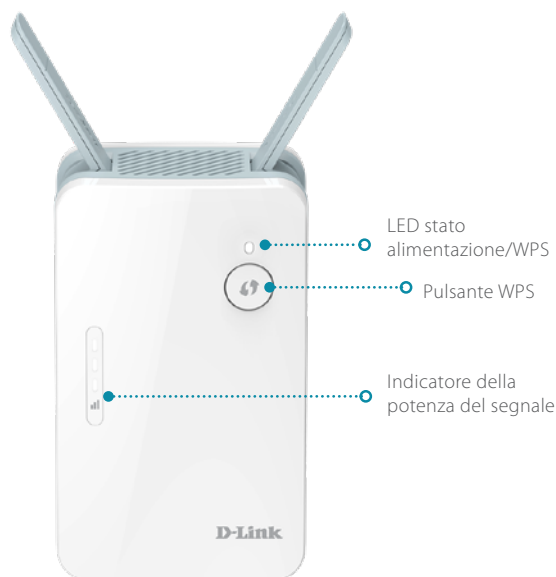

- Rete Wi-Fi sempre ottimizzata e migliorata
- L'ottimizzatore Wi-Fi basato su AI ti collega costantemente al miglior canale Wi-Fi

Facile da impostare, gestire ed espandere

- Facile configurazione tramite l'app gratuita EAGLE PRO AI
- Design salvaspazio con presa a muro
- Indicatore di intensità del segnale wireless LED
- Pulsante Wi-Fi Protected Setup™ (WPS)
- La rete Wi-Fi Mesh di D-Link consente di creare una rete mesh solida con altri dispositivi Wi-Fi Mesh di D-Link

Rete Sicura

Conforme a IEC 62443-4-1 per garantire la sicurezza della rete

Porta Gigabit

Porta LAN Gigabit per fornire una connessione cablata alternativa per i tuoi dispositivi

Informazioni generali

Interfacce dispositivo	1 porta LAN Gigabit Ethernet, 1 pulsante di reset, 1 pulsante WPS
LED	Stato alimentazione/WPS, potenza del segnale Wi-Fi a 3 segmenti Indicatore
Antenne	Due antenne esterne
Tipo di spina	In base alla regione

Funzionalità

Norma IEEE	IEEE 802.11ax/ac/n/g/b/k/v/a/h, IEEE 802.3u/ab
Velocità del segnale dati ²	2,4 GHz (fino a 300 Mbps), 5 GHz (fino a 1201 Mbps)
Protocollo di sicurezza	WPA/WPA2™ – Personal, WPA2/WPA3 – Personal, WPA3 soltanto, WPS (PBC)
Mesh	IEEE 802.11k/v, D-Link Wi-Fi Mesh

Software

Gestione dispositivo	App mobile EAGLE PRO AI (iOS e Android), interfaccia web
Caratteristiche	Configurazione Extender One-Touch D-Link

Caratteristiche fisiche

Ingresso alimentazione	da 100 a 240 V CA 50/60 Hz
Max. Consumo elettrico	11 W ± 5%
Temperatura d'esercizio	da 0 a 40 °C
Temperatura di conservazione	da -20 a 70 °C
Umidità d'esercizio	da 10% a 90% senza condensa
Umidità di conservazione	da 5% a 95% senza condensa
Peso	161 g
Dimensioni	105 x 63,5 x 50 mm
Certificazioni	FCC, IC, CE, UL