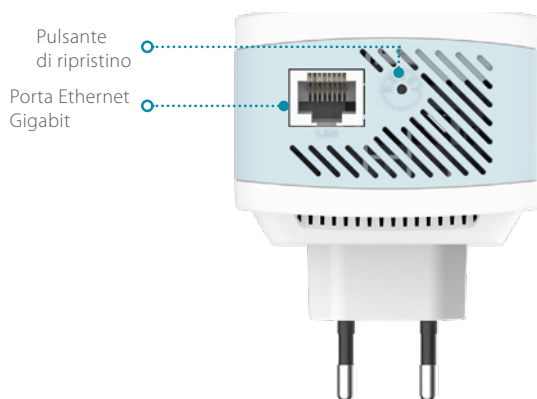

Rete Sicura

Conforme a IEC 62443-4-1 per garantire la sicurezza della rete

Porta Gigabit

Porta LAN Gigabit per fornire una connessione cablata alternativa per i tuoi dispositivi

Informazioni generali

Interfacce dispositivo	1 porta LAN Gigabit Ethernet, 1 pulsante di reset, 1 pulsante WPS
LED	Stato alimentazione/WPS, potenza del segnale Wi-Fi a 3 segmenti Indicatore
Antenne	Due antenne esterne
Tipo di spina	In base alla regione

Software

Gestione dispositivo	App mobile EAGLE PRO AI (iOS e Android), interfaccia web
Caratteristiche	Configurazione Extender One-Touch D-Link

Caratteristiche fisiche

Ingresso alimentazione	da 100 a 240 V CA 50/60 Hz
Max. Consumo elettrico	11 W ± 5%
Temperatura d'esercizio	da 0 a 40 °C
Temperatura di conservazione	da -20 a 70 °C
Umidità d'esercizio	da 10% a 90% senza condensa
Umidità di conservazione	da 5% a 95% senza condensa
Peso	161 g
Dimensioni	105 x 63,5 x 50 mm
Certificazioni	FCC, IC, CE, UL