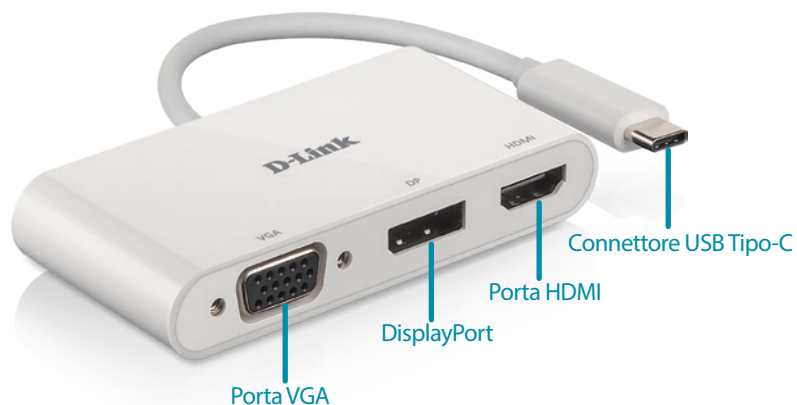

Panoramica hardware