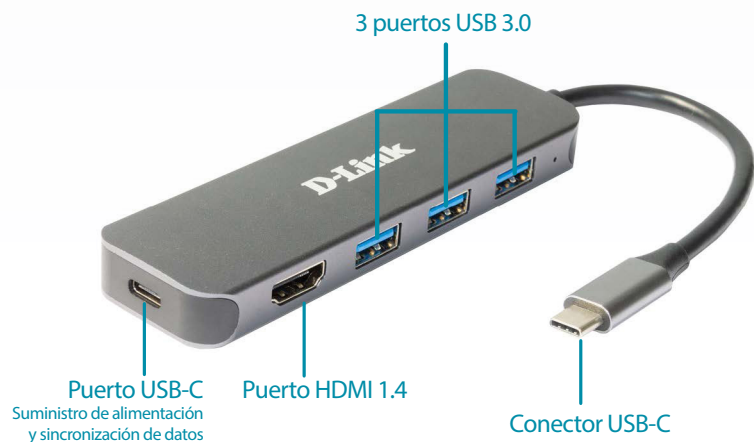

USB 3.0 ultrarrápido

La tecnología SuperSpeed USB 3.0 le permite transferir archivos hasta 10 veces más rápido que con USB 2.0

DUB-2333

Hub USB-C 5 en 1 con HDMI/Carga (60W)/3 puertos USB 3.0

Características

Compatibilidad con vídeo 4K

- Resolución de vídeo Ultra HD de hasta 4K a 30 Hz¹

Versátil y práctico

- Tres puertos USB 3.0 SuperSpeed de 5 Gbps
- Un puerto USB 3.0 tipo C con sincronización de datos y suministro de alimentación de hasta 60 W (20V a 3A)²
- Sencillamente conectar y usar, sin necesidad de software
- Diseño compacto
- Compatible con ordenadores Windows y macOS, Chromebooks y iPad Pro

DUB-2333 Hub USB-C 5 en 1 con HDMI/Carga (60W)/3 puertos USB 3.0 permite añadir instantáneamente una segunda pantalla y tres puertos USB 3.0 adicionales a sus ordenadores Windows y macOS, Chromebooks y iPad Pro. Simplemente conecte el DUB-2333 a un puerto USB-C disponible y estará listo para enviar contenido a su televisor o monitor en resolución completa, así como para conectar hasta tres dispositivos USB más. También puede sincronizar y cargar un dispositivo USB-C, lo que significa que no es necesario proporcionar el puerto USB-C al que está conectado este hub.

Resumen de hardware

Hub USB-C 5 en 1 con HDMI/Carga (60W)/3 puertos USB 3.0

Especificaciones técnicas

Conectividad

Interfaces	<ul style="list-style-type: none"> • Conector USB tipo C • Tres puertos USB 3.0 tipo A 	<ul style="list-style-type: none"> • Un puerto USB tipo C/PD 3.0 • Un puerto HDMI
LED	<ul style="list-style-type: none"> • Potencia (por dispositivo) • Verde fijo: alimentación encendida 	