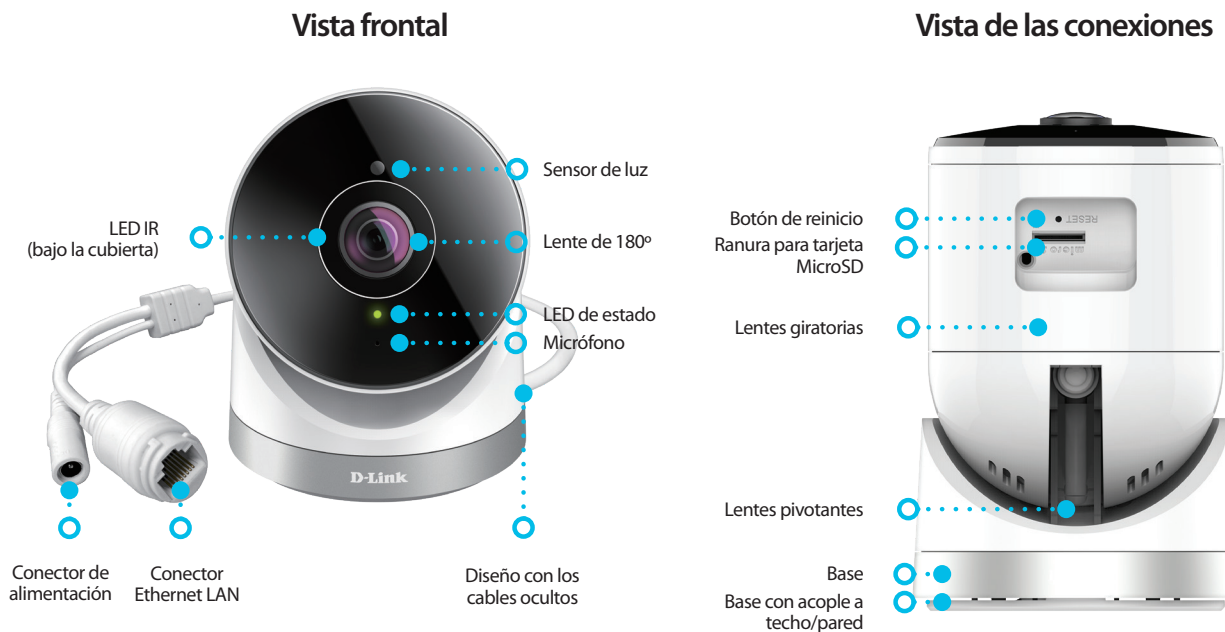

Imágenes del producto

Especificaciones técnicas

Cámara		
Hardware de la cámara	- Sensor CMOS progresivo de 1/2,7" y 2 megapíxeles - Iluminación mínima: - Modo de color: 0,5 lux - Modo B/N (LED apagados): 0,1 lux - Modo B/N (LED activos): 0 lux - Distancia mínima al objeto 30 cm - Longitud focal de la lente: 1,5 mm ± 3 %	- Abertura: F2.0 - Hasta 10 metros de iluminación IR - Ángulo de visión (16:9): - Horizontal: 180° - Ángulo de montaje: - Vertical: 0° a 90° - Horizontal: 0° a 180°
Carcasa	Carcasa resistente a la intemperie según IP65	
Características de las imágenes	- Zoom digital - Micrófono incorporado - Tamaño de imagen, calidad, velocidad de los fotogramas y tasa de bits configurables - Amplio Rango Dinámico (WDR, Wide Dynamic Range)	- Marca de hora y texto superpuesto - Ventanas configurables de detección de movimiento y sensibilidad - Brillo configurable
Compresión de vídeo	- Compresión en formato H.264 - Transmisión multidifusión H.264	JPEG para imágenes fijas
Resolución de vídeo	1920 x 1080, 1280 x 720, 800 x 448, 640 x 360 hasta 30 fps	
Compatibilidad de audio	AAC (32 kbps)	G.711 (128 kbps)
Conectividad	802.11n/g/b inalámbrico con cifrado WPA/WPA2 - Puerto Fast Ethernet 10/100BASE-TX - Velocidad de datos máxima de 300 Mbps (tasa PHY)	- Admite tarjetas microSD/SDHC/SDXC de hasta 128 GB - Bluetooth de baja energía (BLE)
Conectividad de red		
Protocolos de red	- IPv6, IPv4, ARP, TCP, UDP, ICMP - Cliente DHCP - Cliente NTP (D-Link) - Cliente DNS - Cliente DDNS (D-Link) - Cliente SMTP	- Servidor HTTP - HTTPS (para configurar) - Redireccionamiento de puertos UPnP - RTP/RTSP/RTCP - Bonjour - ONVIF
Características de seguridad	- Administrador y protección de grupo de usuarios - Autenticación de contraseña	Cifrado HTTP y RTSP