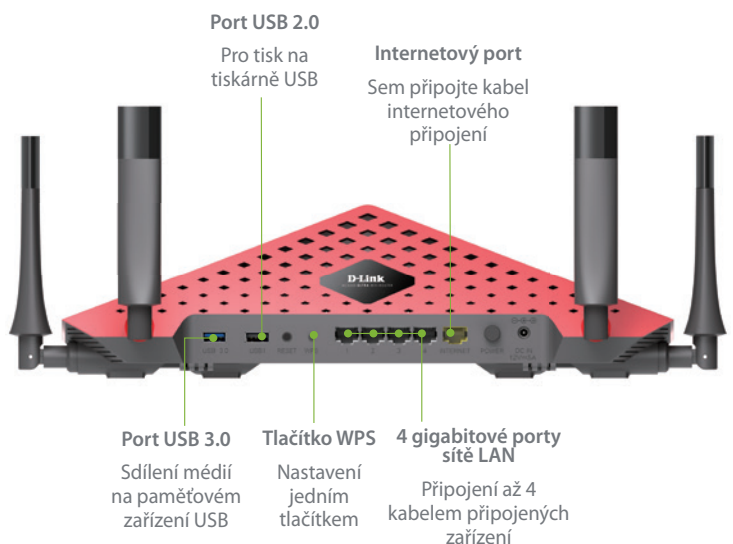

Zadní strana