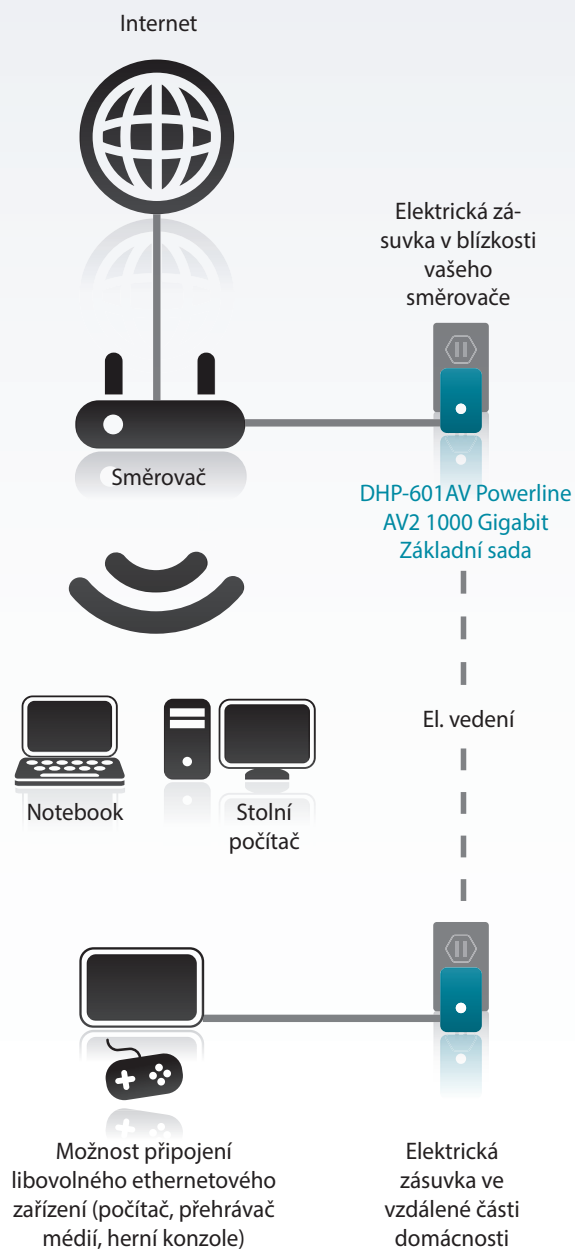

Automatická úspora energie

Produkt DHP-601AV nabízí režim úspory energie, který automaticky po uplynutí určité doby bez přenosu či příjmu dat přepne adaptér do režimu spánku a sníží tak spotřebu o více než 85 %. Výsledkem je automatická úspora energie bez negativního dopadu na výkon.