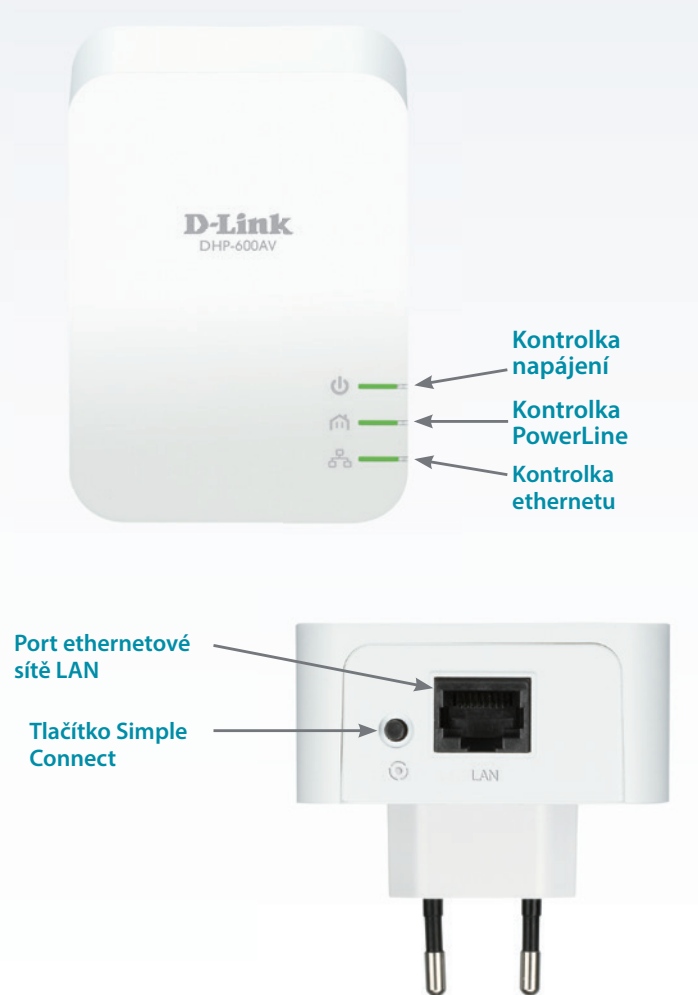

Automatická úspora energie

Produkt DHP-601AV nabízí režim úspory energie, který automaticky po uplynutí určité doby bez přenosu či příjmu dat přepne adaptér do režimu spánku a sníží tak spotřebu o více než 85 %. Výsledkem je automatická úspora energie bez negativního dopadu na výkon.