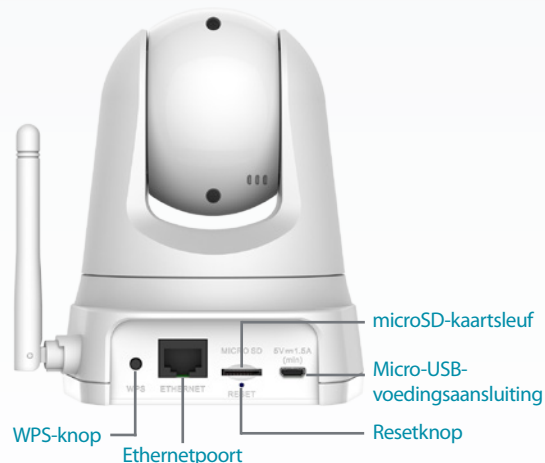

Achteraanzicht

Technische specificaties

Camera

Hardwareprofiel camera	• 1/4" HD progressive CMOS-sensor • 5 meter IR-verlichtingsbereik • Minimale verlichting: • 0 lux met IR-LED's aan • 1 lux (kleur), 0,5 lux (zwartwit) met IR LED's uit • Ingebouwde ICR (Infrared-Cut Removable)-filtermodule • Lens: Vaste lengte 2,38 mm • Diafragmaopening: F2.2	• 4x digitale zoom • Kijkhoek: • (H) 94,36° • (V) 59,3° • (D) 110,44° • Ingebouwde microfoon • microSD-kaartsleuf¹
Beeldkenmerken	• Configureerbaar beeldformaat en -kwaliteit • Tijdstempel en tekstoverlay	• Configureerbare bewegingsdetectievensters • Foto/opname voorafgaand aan gebeurtenis
Videocompressie	• Gelijktijdige H.264/MJPEG-compressie	• JPEG voor stilstaande beelden
Videoresolutie	• H.264: 1280 x 720 (standaard), 640 x 480, 320 x 240 bij framesnelheden tot 30 fps	• MJPEG: 1280 x 720 (standaard), 640 x 480, 320 x 240 bij framesnelheden tot 30 fps
Audiocompressie	• G.711 μ-law