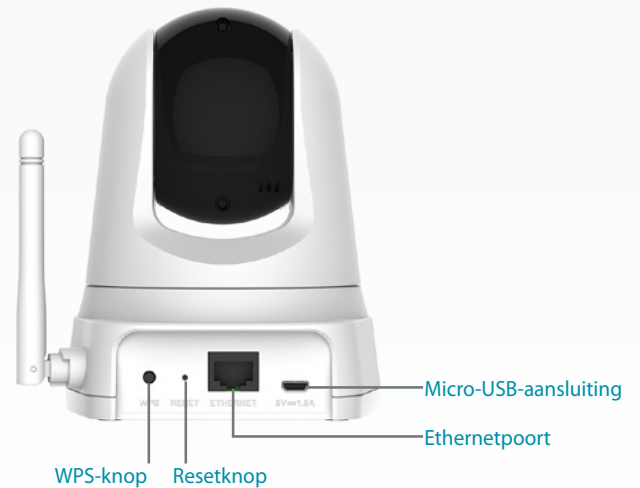

Achteraanzicht