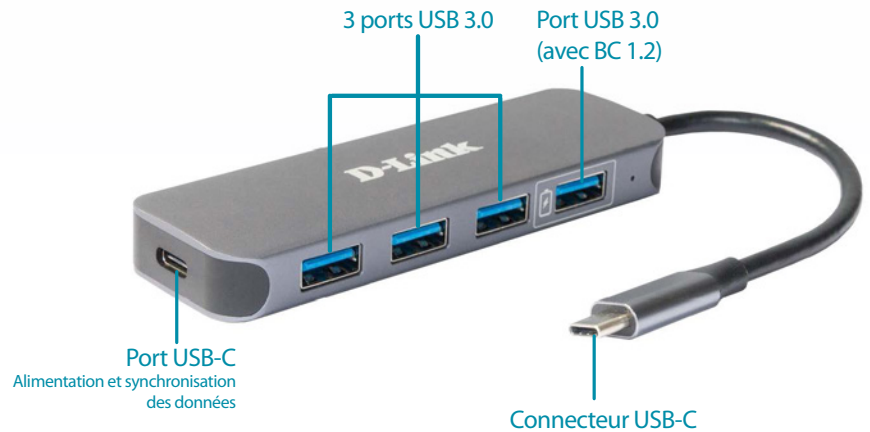

USB 3.0 ultrarapide

La technologie USB 3.0 SuperSpeed vous permet de transférer des fichiers jusqu'à 10 fois plus rapidement qu'avec l'USB 2.0.

Port charge rapide

Un port USB 3.0 avec prise en charge de Quick Charge BC 1.2 vous permet de charger les appareils plus rapidement.

DUB-2340

Hub USB-C vers 4 ports USB 3.0 avec alimentation

Caractéristiques

Polyvalent et pratique

- Quatre ports USB 3.0 SuperSpeed 5 Gbit/s
- Un port USB 3.0 supportant Quick Charge BC 1.2
- Un port USB 3.0 de type C avec synchronisation des données et alimentation jusqu'à 60 W (20 V @ 3 A)⁴
- Plug-and-Play, pas besoin d'utiliser de logiciel
- Un design compact
- Compatible avec les ordinateurs Windows et macOS, Chromebooks et iPad Pro

Le hub USB-C vers 4 ports USB 3.0 avec alimentation DUB-2340 ajoute instantanément quatre ports USB 3.0, dont un supportant Quick Charge BC 1.2 et un port USB-C avec capacité de charge à vos ordinateurs Windows et macOS, Chromebooks et iPad Pro. Branchez simplement le DUB-2340 sur un port USB-C disponible et vous pourrez connecter jusqu'à quatre périphériques USB et charger votre appareil plus rapidement, mais aussi synchroniser et charger un périphérique USB-C. Vous pourrez ainsi libérer ce port USB-C auquel ce hub est connecté.

Présentation du matériel

DUB-2340 Hub USB-C vers 4 ports USB 3.0 avec alimentation

Spécifications techniques

Connectivité

Interfaces	<ul style="list-style-type: none">• Un connecteur USB de type C• Trois ports USB 3.0 de type A• Un port USB 3.0 de type A avec prise en charge du mode de charge rapide• Un port USB de type C/PD 3.0
Voyants LED	<ul style="list-style-type: none">• Alimentation (par appareil)• Vert fixe – sous tension