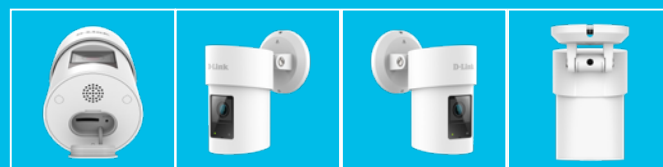

# Caméra Wi-Fi d'extérieur 2K QHD panoramique et zoom

Une surveillance plus intelligente, plus simple que jamais

Voyez votre maison dans les moindres détails avec la résolution 2K QHD 1440P et laissez la détection d'événements avancée basée sur l'IA vous alerter des mouvements qui comptent.

DCS-8635LH

- Voir plus de détails avec une résolution 2K QHD 1440p, 4 fois plus élevée que la HD traditionnelle
- La commande panoramique motorisée 270° (H) vous permet de surveiller une plus grande partie de votre maison
- La vision nocturne infrarouge vous permet de voir jusqu'à 7 m, même dans l'obscurité complète
- La détection de présence humaine basée sur l'IA détecte intelligemment les mouvements de personnes, les bris de verre et les véhicules
- Se connecte à votre réseau via Ethernet ou Wi-Fi (double bande) pour plus de flexibilité
- La prise en charge du codage vidéo haute efficacité H.265 réduit l'utilisation du réseau et d'Internet
- Audio bidirectionnel avec microphone et haut-parleur/sirène intégrés
- Enregistrer les vidéos dans le cloud ou sur une carte microSD locale<sup>2</sup>
- Chiffrement WPA3™ et TLS pour une connexion plus sécurisée
- Technologie Bluetooth Low Energy 5.0 intégrée pour une configuration plus rapide
- Montage mural / au plafond / sur potence (accessoires inclus)
- Prend en charge l'enregistrement ONVIF Profile S/T
- Fonctionne avec l'application gratuite mydlink
- Fonctionne avec Google Assistant et Alexa

Protection extérieure IP65

Protection extérieure IP65 pour protéger la caméra de la pluie et de la poussière

Généralités	
Compression vidéo	H.265 et H.264
Résolution max.	4 mégapixels (QHD)
Image max.	1440p (2560 x 1440)
Capteur d'image	Capteur CMOS 1/2,7" progressif
Jour et nuit - LED IR	7 m
Distance focale	3,3 mm
Ouverture	F2,0
Angle de vue	(H) 105.4° (V) 56.4° (D) 125°
Commande panoramique motorisée	Oui (-135° à +135° total 270°)
Audio	Microphone et haut-parleur intégrés
Codec audio	MPEG-2 AAC LC